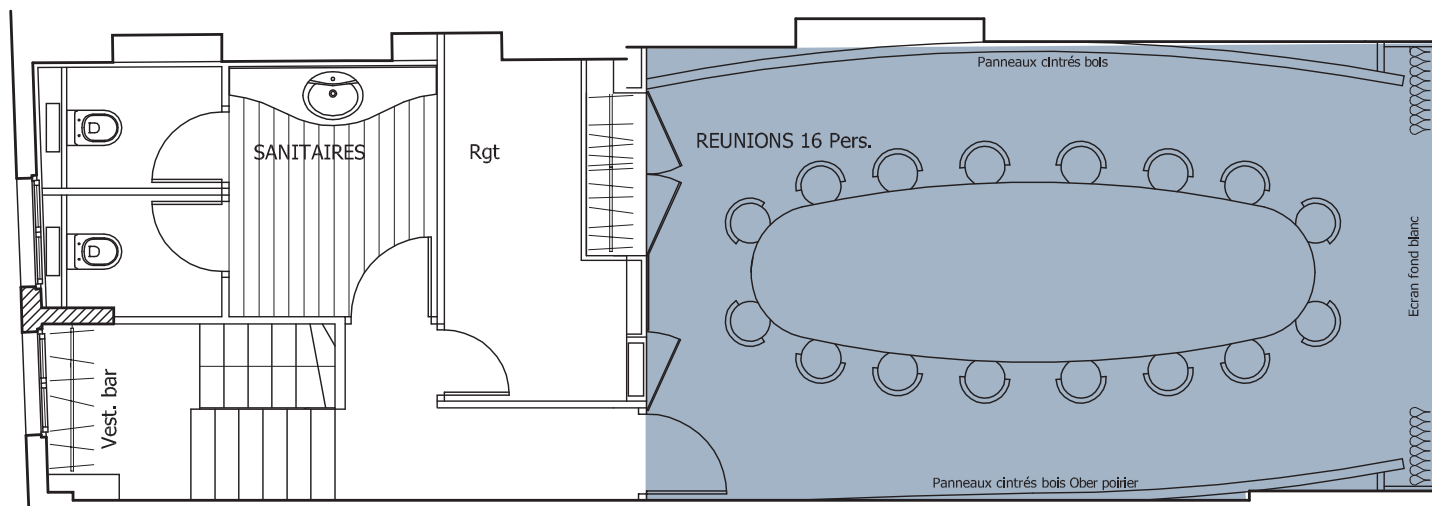

### Best Western Hôtel de la Poste Troyes

NOM DU SALON	DISPOSITION	16 Pers.				
	SUPERFICIE					
Armance	35 m <sup>2</sup>					

## Plan du salon

NOM DU SALON	DISPOSITION	SUPERFICIE	☀️	📺	🍽️	👤
Armance		35 m <sup>2</sup>	16 Pers.			

BEST WESTERN HOTEL DE LA POSTE

35 rue Emile Zola - 10000 TROYES

Tel : +33 (0)3 25 73 05 05 - reservation@hotel-de-la-poste.com