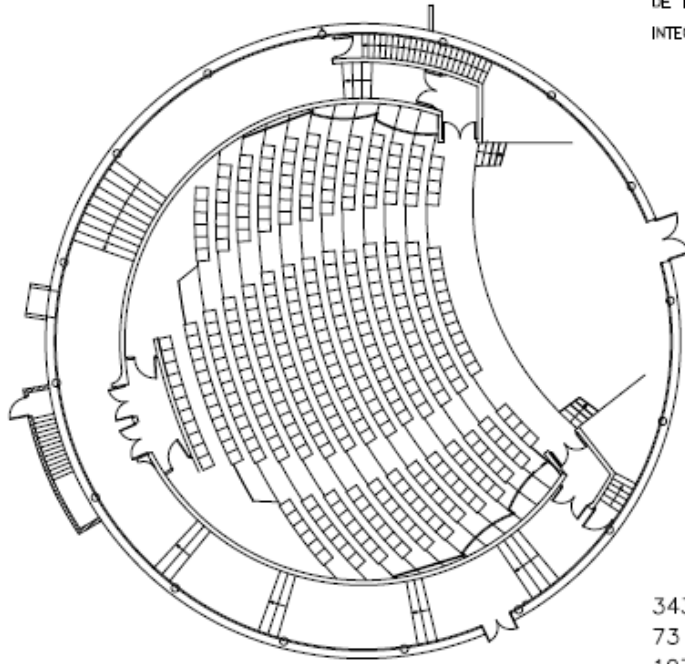

AUDITORIUM

TOUS LES FAUTEUILS SONT EQUIPES
DE TABLETTES ECRITOIRES
INTEGREES AUX ACCOUDOIRS

343 PLACES
73 PAR ALLEE LATERALE
197 POUR L'ALLEE CENTRALE

PALAIS DES CONGRÈS | BEAUNE

PALAIS DES CONGRÈS BEAUNE – 19, avenue Charles de Gaulle – 21200 BEAUNE
Tél. : + 33 (0) 3 80 24 50 00 – Fax : +33 (0) 3 80 24 50 24 – contact@palaiscongres.com
www.palaiscongres.com

SCENE VUE DE DESSUS

Toutes les perches symbolisées sur ce plan sont fixes

SCENE VUE DE FACE

COUPE LONGITUDINALE AUDITORIUM