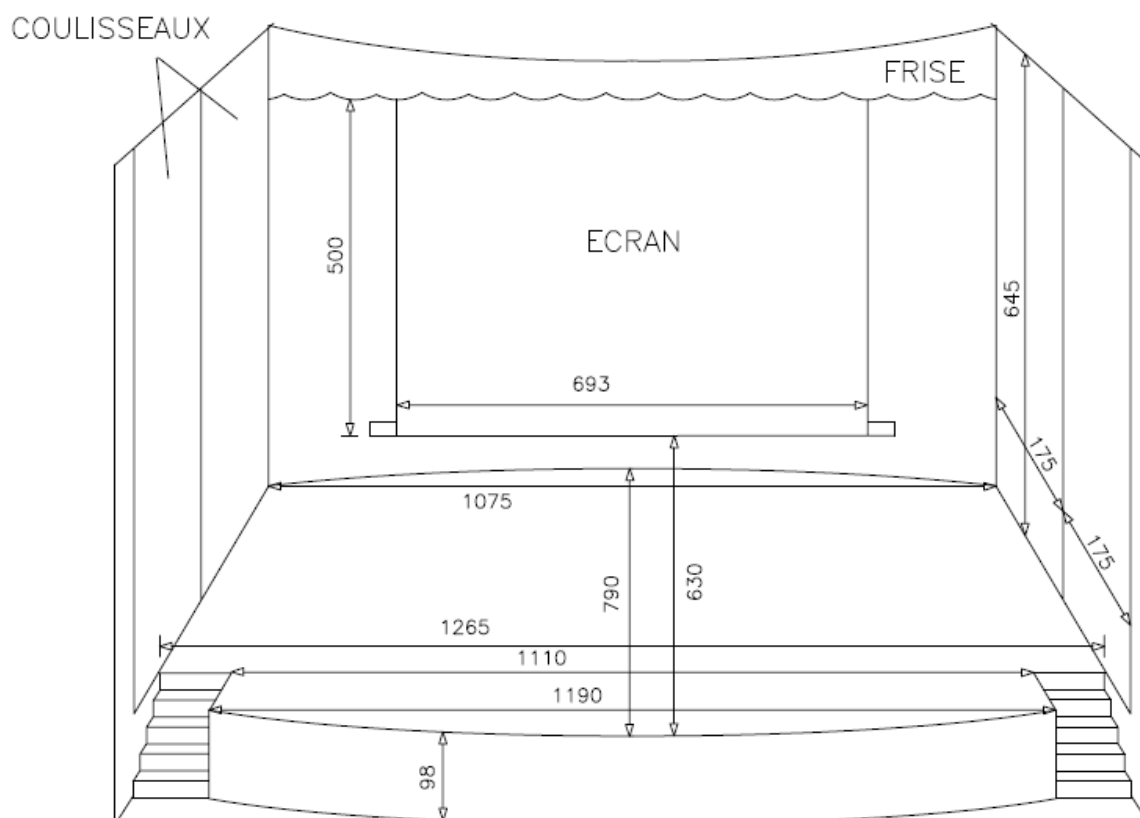

AUDITORIUM

TOUS LES FAUTEUILS SONT EQUIPES
DE TABLETTES ECRITOIRES
INTEGREES AUX ACCOUDOIRS

343 PLACES
73 PAR ALLEE LATERALE
197 POUR L'ALLEE CENTRALE

PALAIS DES CONGRÈS | BEAUNE

PALAIS DES CONGRÈS BEAUNE – 19, avenue Charles de Gaulle – 21200 BEAUNE
Tél. : + 33 (0) 3 80 24 50 00 – Fax : +33 (0) 3 80 24 50 24 – contact@palaiscongres.com
www.palaiscongres.com

SCENE VUE DE DESSUS

Toutes les perches symbolisées sur ce plan sont fixes

SCENE VUE DE FACE

COUPE LONGITUDINALE AUDITORIUM